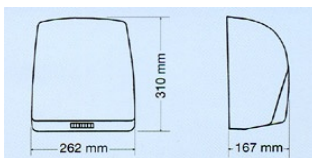

NATUS

MAGNUM
Uscator
de maini

Tip	Denumire	Aer usc.(°C)	Putere (W)	Aer Transp. (m³/min)	Masa (kg)	Pret
LW44A-b	Uscator de maini, cu fotocelule, carcasa metal, culoare alba.	68	1640	2,5	5	160
LW44A-c	Uscator de maini, fotocelula carcasa inoxidabila.	68	1640	2,5	5	217

- Din punct de vedere estetic "anti efracție" uscatorul de maini se poate fixa usor si sigur pe perete
- functionare 24/24 de ore
- Este recomandat pentru incaperi (restaurante, hoteluri, bufeturi, pensiuni, etc.)
- Pornirea este automata datorita fotocelulelor.
- Exista in 2 culori: alb, crom
- Tensiunea de alimentare: 230V-50Hz
- Transport aer: 2,5 m3/min
- Nivel de zgomot: 73dBA

Dimensiuni:
uscator de maini

Garantie 2 ani

anti efracție