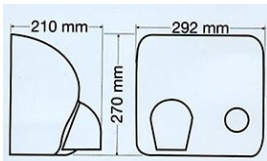

MG88A (b) UV-C

MAGNUM HAND

MAGNUM
Uscator
de maini

Tip	Denumire	Aer usc.(°C)	Putere (W)	Aer Transp. (m³/min)	Masa (kg)	Pret
MG88A (i)	Uscator de maini, cu fotocelule, carcasa inoxidabila.	61	2250	4,3	8	360
MG88A (b)	Uscator de maini, cu fotocelule, carcasa metal, culoare alba.	61	2250	4,3	8	277
MG88P (i)	Uscator de maini, buton de pornire, carcasa inoxidabila.	61	2250	4,3	8	350
MG88P (b)	Uscator de maini, buton de pornire, culoare alba.	61	2250	4,3	8	268

MG88A (i)

MG88A (b)

MG88P (i)

MG88P (b)

- Confectionare robusta "anti efracție" uscatorul de maini se poate fixa usor si sigur pe perete
- functionare 24/24 de ore
- Este recomandat pentru incaperi comunale (restaurante, hoteluri, benzinarii, pensiuni, etc.), - este un aparat masiv si mare.
- Pornirea se face de la un buton metallic sau automata cu fotocelule.
- Confectionare anti efracție: carcasa este confectionata din metal cu grosimea de 6 mm si fixata cu suruburi de protectie. Carcasa nu poate fi scoasa numai cu ajutorul surubelnitei speciale cu care este dotat pachetul uscatorului.
- Exista de 2 culori: alb, crom.
- Tensiunea de alimentare: 230V-50Hz
- Transport aer: 4,3 m3/min
- Nivel de zgomot: 78 dBA

Dimensiuni:
uscator de maini

Garantie 2 ani

anti efracție

NATUS

MAGNUM
Uscator
de maini

Tip	Denumire	Aer usc.(°C)	Putere (W)	Aer Transp. (m³/min)	Masa (kg)	Pret
LW44A-b	Uscator de maini, cu fotocelule, carcasa metal, culoare alba.	68	1640	2,5	5	160
LW44A-c	Uscator de maini, fotocelula carcasa inoxidabila.	68	1640	2,5	5	217